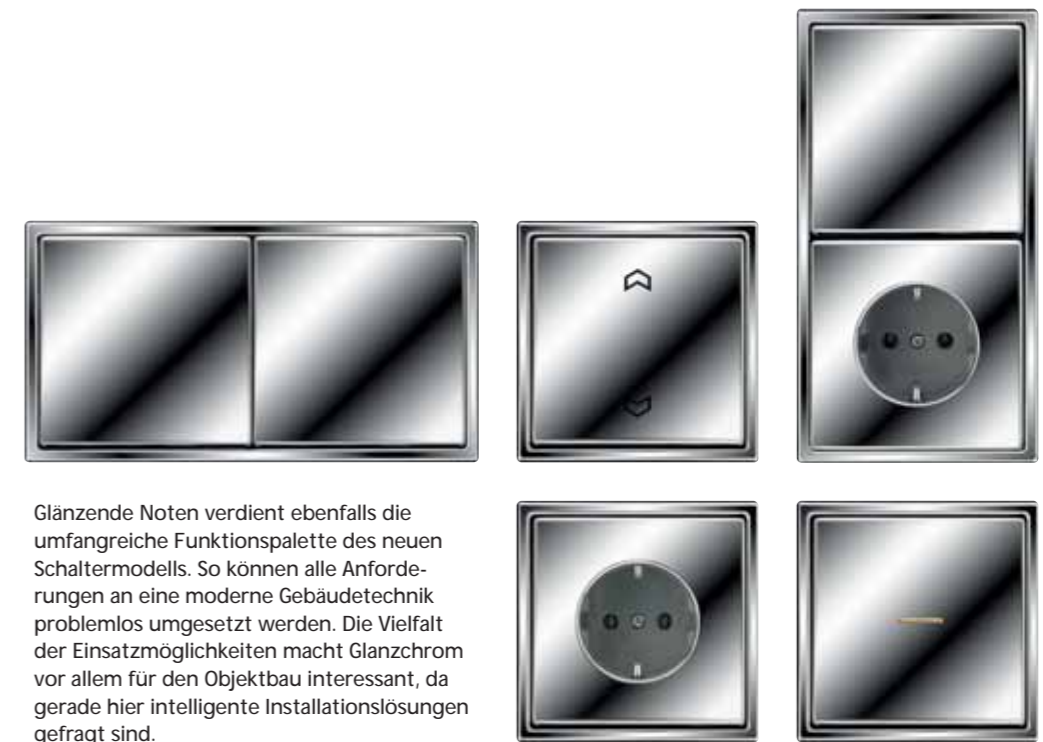

Mit der neuen Design-Variante Glanzchrom aus dem klassischen LS-Programm gibt es nun eine attraktive Alternative, die auf markante Weise Wirkung erzielt. Diese Ausstrahlung wird durch das kontrastreiche Zusammenspiel zwischen dem formstrengen quadratischen Schalterdesign und dem hochglänzenden Oberflächenfinish augenfällig betont. Um solch eine exklusive Optik zu erreichen, erhält der Basisschalter aus Metall im Galvanoverfahren eine widerstandsfähige Chromauflage, die durch einen brillanten Glanz besticht.